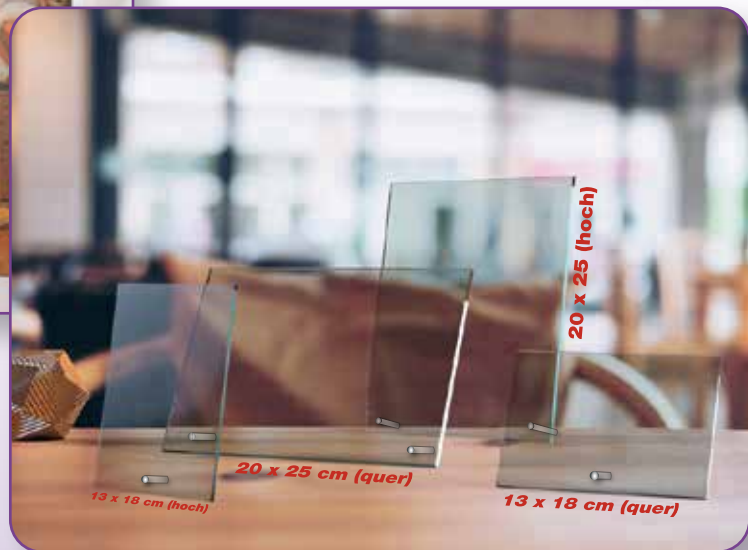

Glasplatten

individuell bedruckt,
mit Ihren eigenen Motiven,
erhältlich in zwei Größen,
für Hoch-, oder Querformat

Glasplatte
bedruckt und veredelt mit Ihrem
persönlichen Foto oder Motiv,
in den Größen: